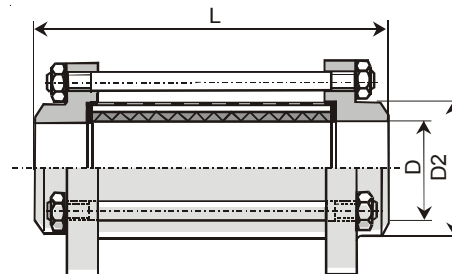

# PRŮHLEDÍTKA

DN	D	L	Rd x s
25	26	140	52 x 1/6"
32	32	140	58 x 1/6"
40	38	140	65 x 1/6"
50	50	165	78 x 1/6"
65	66	165	95 x 1/6"
80	81	195	110 x 1/4"
100	100	200	130 x 1/4"

TYP GG  
OBJ. ČÍS. 2 005 201

DN	D	D2	L
25	26	35	120
32	32	41	125
40	38	48	125
50	50	61	150
65	66	79	155
80	81	93	180
100	100	114	180

TYP SS  
OBJ. ČÍS. 2 005 208

DN	D	D2	L	RD x S
25	26	35	130	52 x 1/6"
32	32	41	135	58 x 1/6"
40	38	48	135	65 x 1/6"
50	50	61	160	78 x 1/6"
65	66	79	160	95 x 1/6"
80	81	93	185	110 x 1/4"
100	100	114	190	130 x 1/4"

TYP GS  
OBJ. ČÍS. 2 005 215