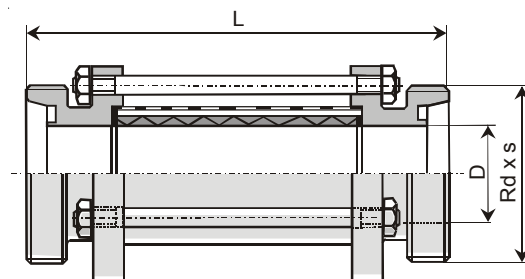

# PRŮHLEDÍTKA

DN	D	L	Rd x s
25	26	140	52 x 1/6"
32	32	140	58 x 1/6"
40	38	140	65 x 1/6"
50	50	165	78 x 1/6"
65	66	165	95 x 1/6"
80	81	195	110 x 1/4"
100	100	200	130 x 1/4"

TYP GG  
OBJ. ČÍS. 2 005 201

DN	D	D2	L
25	26	35	120
32	32	41	125
40	38	48	125
50	50	61	150
65	66	79	155
80	81	93	180
100	100	114	180

TYP SS  
OBJ. ČÍS. 2 005 208

DN	D	D2	L	RD x S
25	26	35	130	52 x 1/6"
32	32	41	135	58 x 1/6"
40	38	48	135	65 x 1/6"
50	50	61	160	78 x 1/6"
65	66	79	160	95 x 1/6"
80	81	93	185	110 x 1/4"
100	100	114	190	130 x 1/4"

TYP GS  
OBJ. ČÍS. 2 005 215